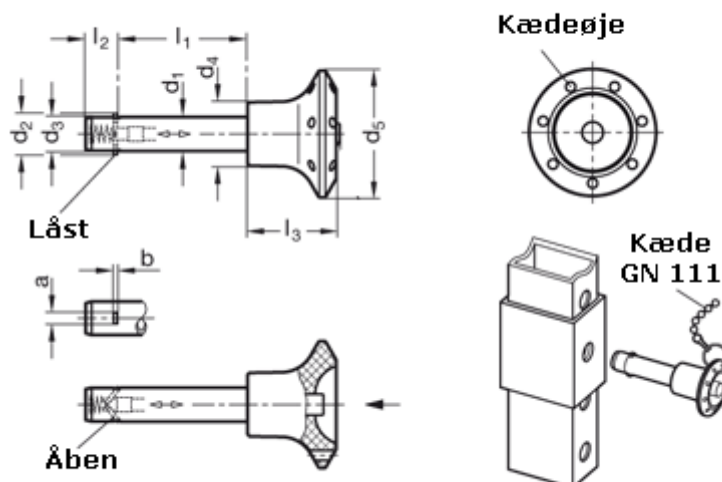

Varenummer: 201091682  
Beskrivelse: E+G Låsepal  
GN 114.2-12-45

## Mål

a = 3,8	l2 = 11,3
b = 1	l3 = 26
d1 = 12	Spændekraft (kN) = 60
d2 = 14,8	
d3 = 11,9	
d4 = 18	
d5 = 34	
l1 = 45	